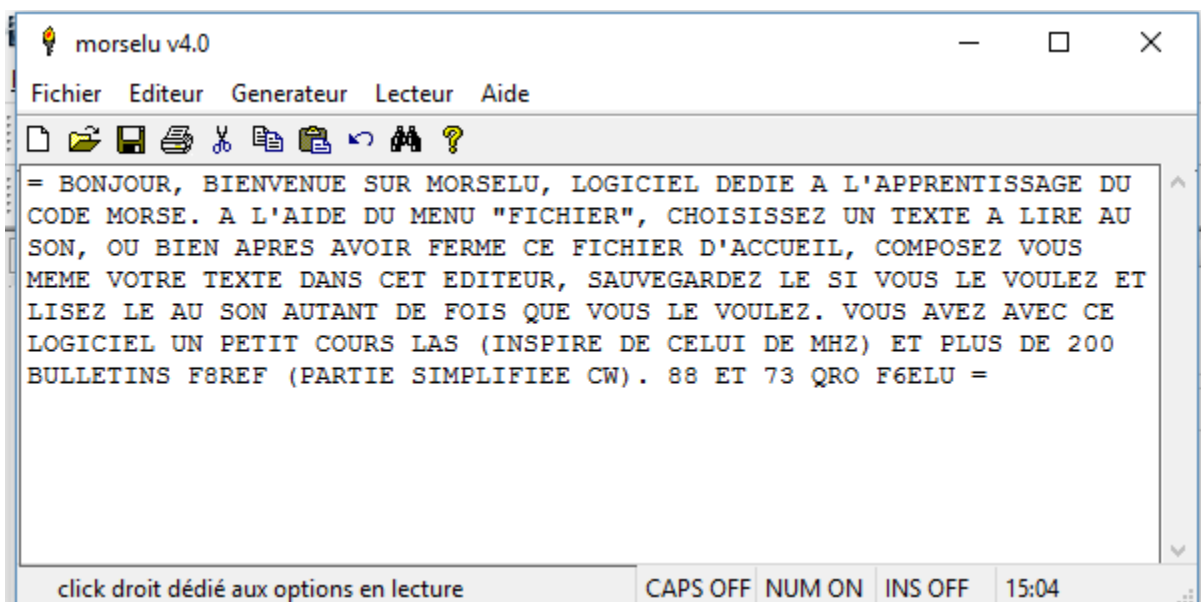

Clé USB de l' UFT

Le cours LAS vidéo (début)

Se mettre dans l'environnement Morselu

Avec l'explorateur de fichiers, périphérique UFT ici (E:)

Sélectionner à la racine de la clé USB le répertoire " 10 LOGICIEL MORSELU"

10 LOGICIEL MORSELU 11/04/2016 14:40 Dossier de fichiers

Sélectionnez par un double click et vous obtenez

📁 CoursLAS	26/03/2016 11:32	Dossier de fichiers	
📁 format_cw	26/03/2016 11:32	Dossier de fichiers	
📁 TextesCW	26/03/2016 11:32	Dossier de fichiers	
📁 textesPerso	26/03/2016 11:32	Dossier de fichiers	
📄 accueil	21/04/2016 11:29	Document texte	1 Ko
📄 MLUALIRE	11/04/2016 15:01	Document Micros...	22 Ko
📄 mors_elu	21/04/2016 11:34	Paramètres de co...	1 Ko
🔥 morselu	28/12/2005 00:20	Application	1 226 Ko

On lance ensuite l' application "Morselu". On obtient :

< [Suite](#) >